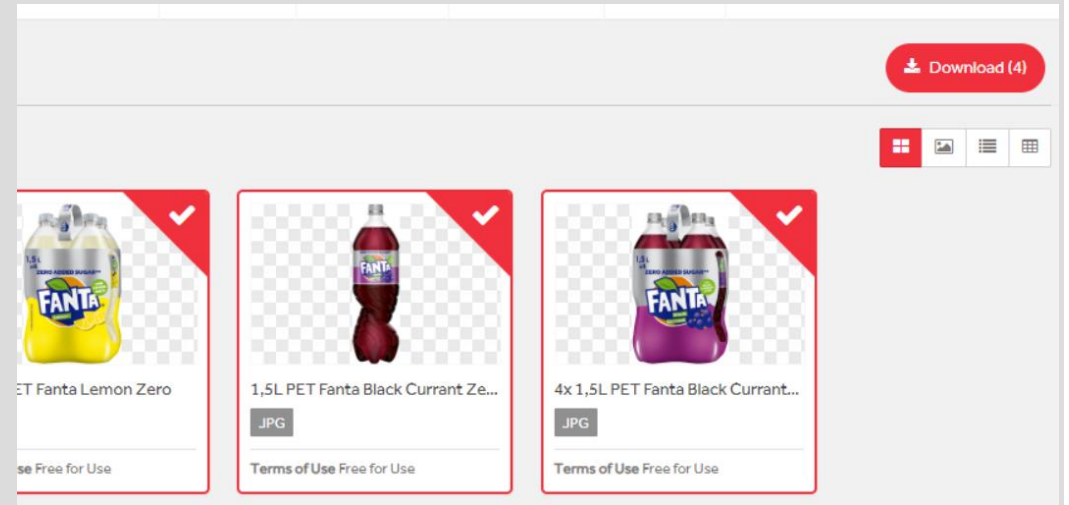

Variante 2

1. Gewünschtes Material oder mehrere Materialien auswählen
2. Gleich ohne Voransicht herunterladen